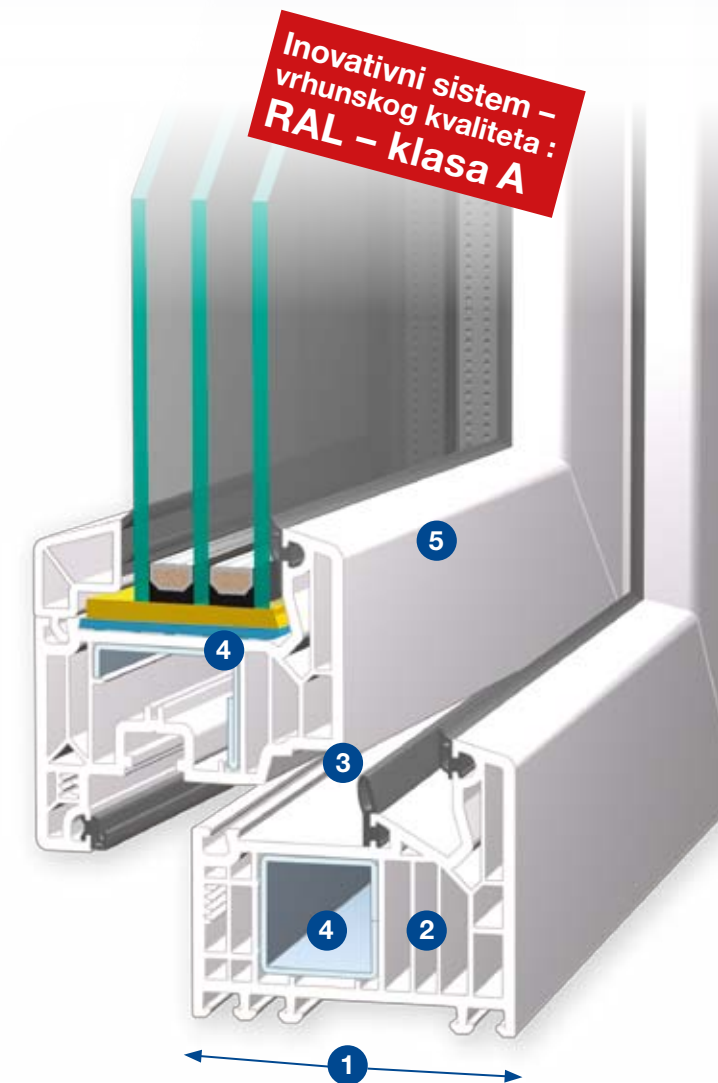

Štednja energije se isplati

Inovativna višekomorna konstrukcija stabilnog VEKA profila pruža najviši nivo termoizolacije. Time se znatno smanjuje potrošnja energije kao i troškovi grejanja i hlađenja.

Raznovrsnost boja

Prozori i vrata u boji daju posebnu čar svakom domu i pružaju Vam mogućnost da svakom prostoru date svoj lični pečat. Kod nas imate mogućnost izbora između više od 50 boja, kao i rustikalne teksture/dezene drвета – izvanredna rešenja za svačiji ukus i svaki tip kuće.

Savršena klima u Vašem domu

Izvršna termoizolaciona svojstva VEKA profila održavaju konstantnu temperaturu u prostoriji i stvaraju prijatnu atmosferu. Dodatne zaptivke pružaju optimalnu zaštitu od visokih i niskih temperatura i promaje.

Vrhunska zvučna izolacija

Buka smanjuje udobnost stanovanja i može čak ugroziti i zdravlje. Već i standardni prozori od VEKA profila štite od buke, a mogu se i dodatno opremiti kako bi zadovoljili najviše standarde zvučne izolacije.

Povećana sigurnost

U zavisnosti od položaja i dostupnosti prozori moraju ispunjavati sasvim različite sigurnosne zahteve. Prozore od VEKA profila moguće je, ukoliko Vi to želite, opremiti specijalnim okovima, staklom i ručicama, što će ih učiniti otpornima na provalu.

Vrednosti za budućnost

Novi prozori predstavljaju isplativu investiciju koja povećava vrednost Vaše nekretnine. Visokokvalitetni VEKA profili izuzetno glatke površine ostaju godinama lepog izgleda, lako se i brzo održavaju i ne treba ih nikada ponovo bojiti.